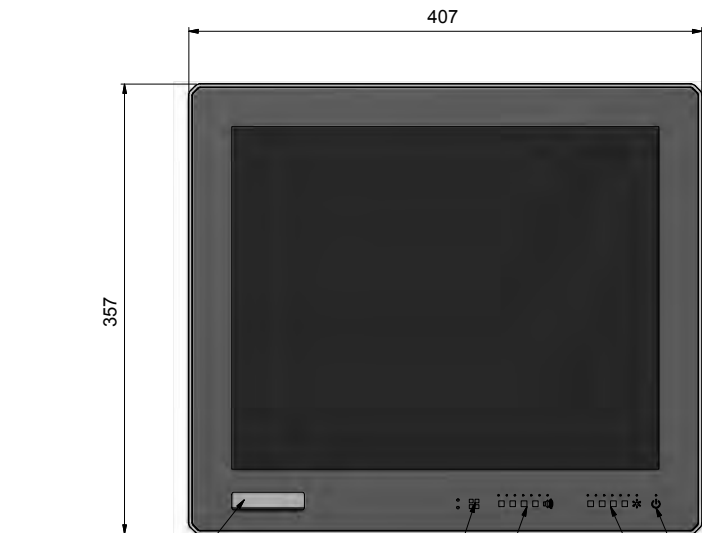

# Abmaße Panel PC MT-Line 17"

- RFID-Leser 13.56Mhz  
Logo austauschbar
- App-Taste für bis zu  
6 Windows Anwendungen
- Lautstärke mit Anzeige
- Power On/Off
- Helligkeit mit Anzeige

VESA Halterung 100x100mm  
M4x8mm