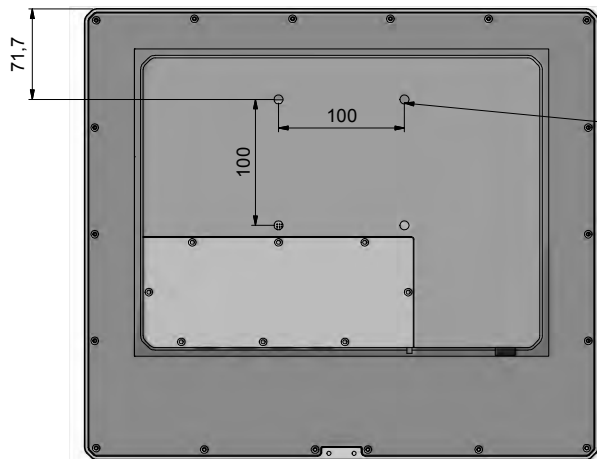

# Abmaße Panel PC MT-Line 17"

- RFID-Leser 13.56Mhz  
Logo austauschbar
- App-Taste für bis zu  
6 Windows Anwendungen
- Lautstärke mit Anzeige
- Power On/Off
- Helligkeit mit Anzeige

VESA Halterung 100x100mm  
M4x8mm