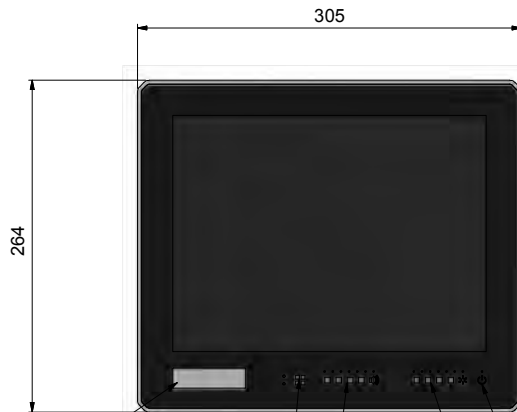

Abmaße Panel PC MT-Line 12"

RFID-Leser 13.56Mhz
Logo austauschbar

App-Taste für bis zu
6 Windows Anwendungen
Lautstärke mit Anzeige

Power On/Off

Helligkeit mit Anzeige

VESA Halterung 100x100mm
M4x8mm

Audio

2 x USB 2.0

2 x Gbit LAN

DVI-I

2 x USB 3.0

DC Power 9-24V DC

2 x RS 232

Netzanschluss (opt.)
110 - 240 V/AC
IP65

USB 2.0 Buchse IP65

Anschluss für Fuß, Tastaturhalterung, Scanner

4 x Einführungsstutzen für
externe Anschlüsse.
Bohrungen wählbar. IP65