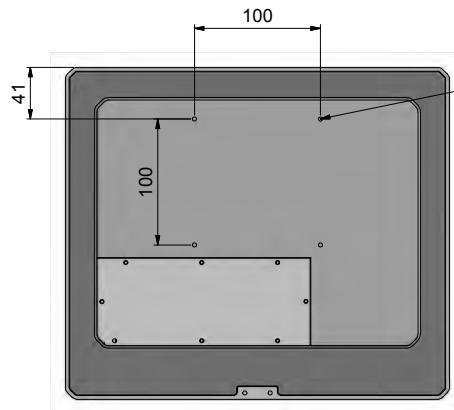

Abmaße Panel PC MT-Line 12"

RFID-Leser 13.56Mhz
Logo austauschbar

App-Taste für bis zu
6 Windows Anwendungen
Lautstärke mit Anzeige

Power On/Off

Helligkeit mit Anzeige

VESA Halterung 100x100mm
M4x8mm

Audio

2 x USB 2.0

2 x Gbit LAN

DVI-I

2 x USB 3.0

DC Power 9-24V DC

2 x RS 232

Netzanschluss (opt.)
110 - 240 V/AC
IP65

USB 2.0 Buchse IP65

Anschluss für Fuß, Tastaturhalterung, Scanner

4 x Einführungsstutzen für
externe Anschlüsse.
Bohrungen wählbar. IP65