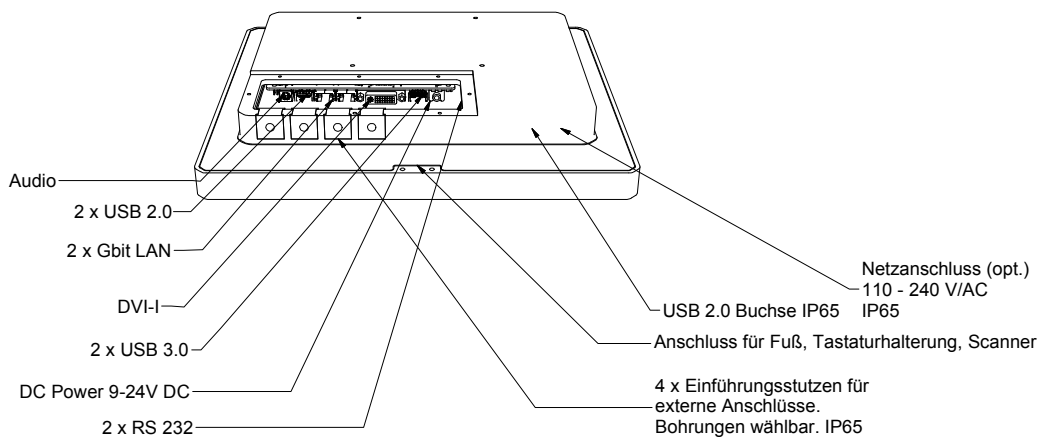

Abmaße Panel PC MT-Line 12"

RFID-Leser 13.56Mhz
Logo austauschbar

App-Taste für bis zu
6 Windows Anwendungen
Lautstärke mit Anzeige

Power On/Off

Helligkeit mit Anzeige

VESA Halterung 100x100mm
M4x8mm

Audio

2 x USB 2.0

2 x Gbit LAN

DVI-I

2 x USB 3.0

DC Power 9-24V DC

2 x RS 232

Netzanschluss (opt.)
110 - 240 V/AC
IP65

USB 2.0 Buchse IP65

Anschluss für Fuß, Tastaturhalterung, Scanner

4 x Einführungsstutzen für
externe Anschlüsse.
Bohrungen wählbar. IP65