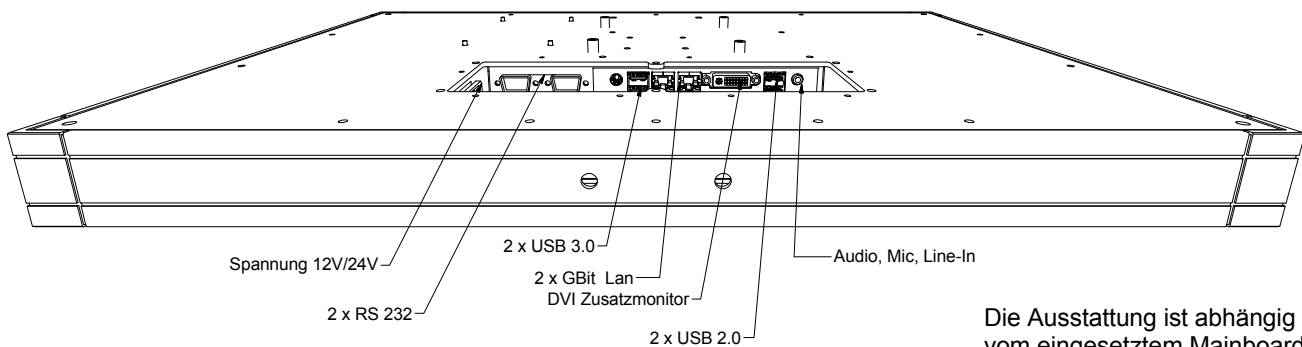

Abmessungen und Anschlüsse

Abmaße Panel PC Slimline CS21

Die Ausstattung ist abhängig vom eingesetztem Mainboard!