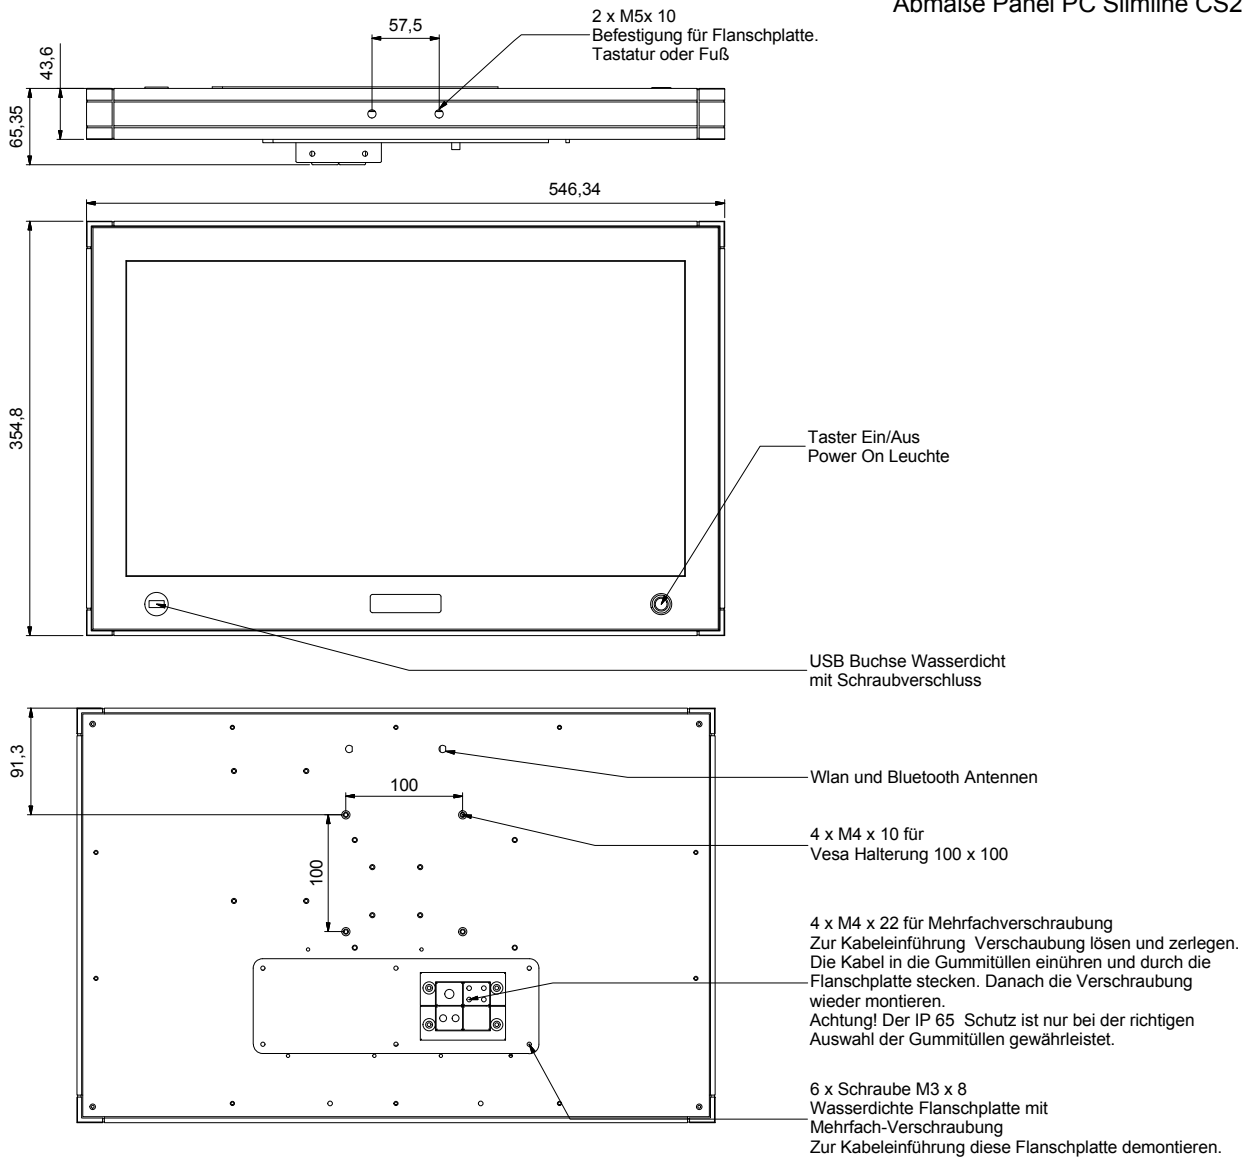

Abmessungen und Anschlüsse

Abmaße Panel PC Slimline CS21

Die Ausstattung ist abhängig vom eingesetztem Mainboard!